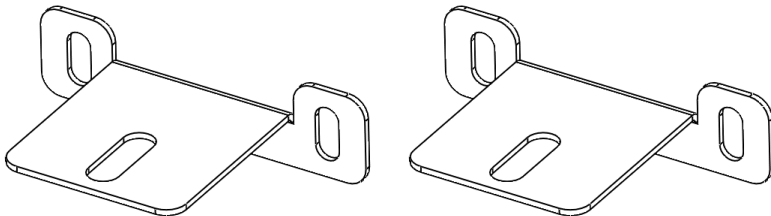

BLACK OPS BAJA
SQUADRON ROUND LIGHT
BEZELS

BLACK OPS BAJA SQUAD ROUND
LIGHT BEZEL
2AFL2166-01
(x2)

SURFACE MOUNT LIGHT BRACKET
2AFL2100-01
(x2)

BLACK-OPS SERIES

BRONCO

BLACK OPS LOD RADIANT
LIGHT BEZELS

BLACK OPS LOD RADIANT
LIGHT BEZEL
2AFL2014-01
(x2)